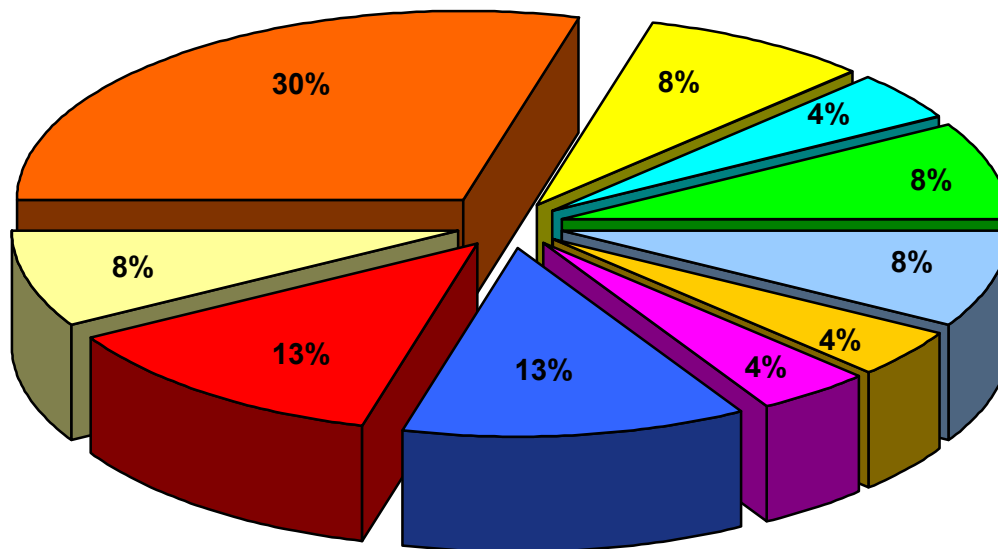

**Počet dětí svěřených do preadopční péče do zahraničí za rok
2007**
- podle pohlaví -
(stav k dnešnímu dni)

Počet dětí svěřených do preadopční péče do zahraničí za rok 2007
- podle věku -
(stav k dnešnímu dni)

Počet dětí svěřených do preadopční péče do zahraničí za rok 2007
- podle států -
(stav k dnešnímu dni)

- Dánsko
- Itálie
- Island
- Německo
- Rakousko
- Španělsko
- Švédsko
- Švýcarsko

Počet dětí svěřených do preadopční péče do zahraničí za rok 2007
- podle krajů -
(stav k dnešnímu dni)