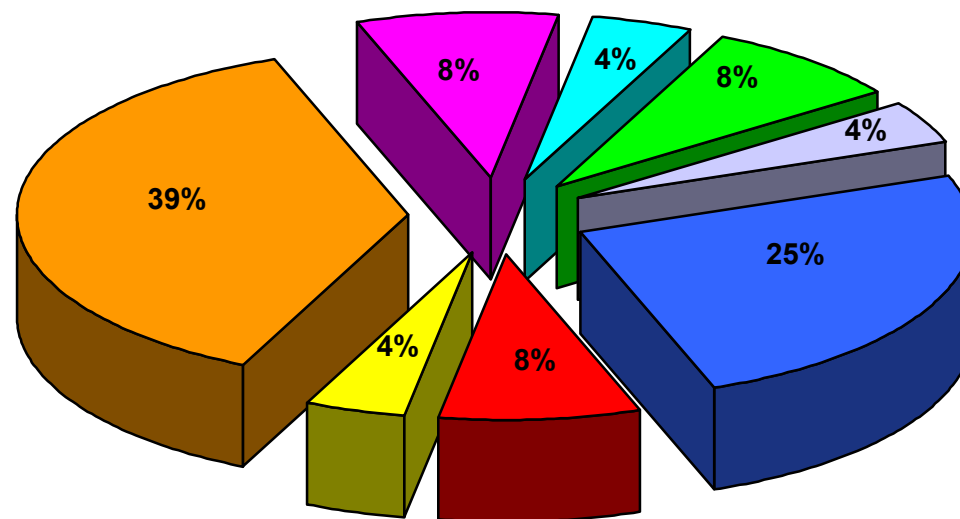

**Počet dětí svěřených do preadopční péče do zahraničí za rok
2007**
- podle pohlaví -
(stav k dnešnímu dni)

Počet dětí svěřených do preadopční péče do zahraničí za rok 2007
- podle věku -
(stav k dnešnímu dni)

Počet dětí svěřených do preadopční péče do zahraničí za rok 2007
- podle států -
(stav k dnešnímu dni)

- Dánsko
- Itálie
- Island
- Německo
- Rakousko
- Španělsko
- Švédsko
- Švýcarsko

Počet dětí svěřených do preadopční péče do zahraničí za rok 2007
- podle krajů -
(stav k dnešnímu dni)